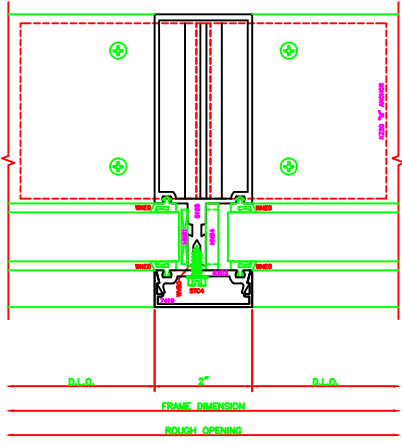

406 O.G. JAMB
5600 6"

603 O.G. VERT.
5600 6"

407 O.G. JAMB
5600 6"

103 O.G. HEAD
5600 6"

503 O.G. HORIZ.
5600 6"

203 O.G. SILL
5600 6"

SEE NOTE ON DRAWING